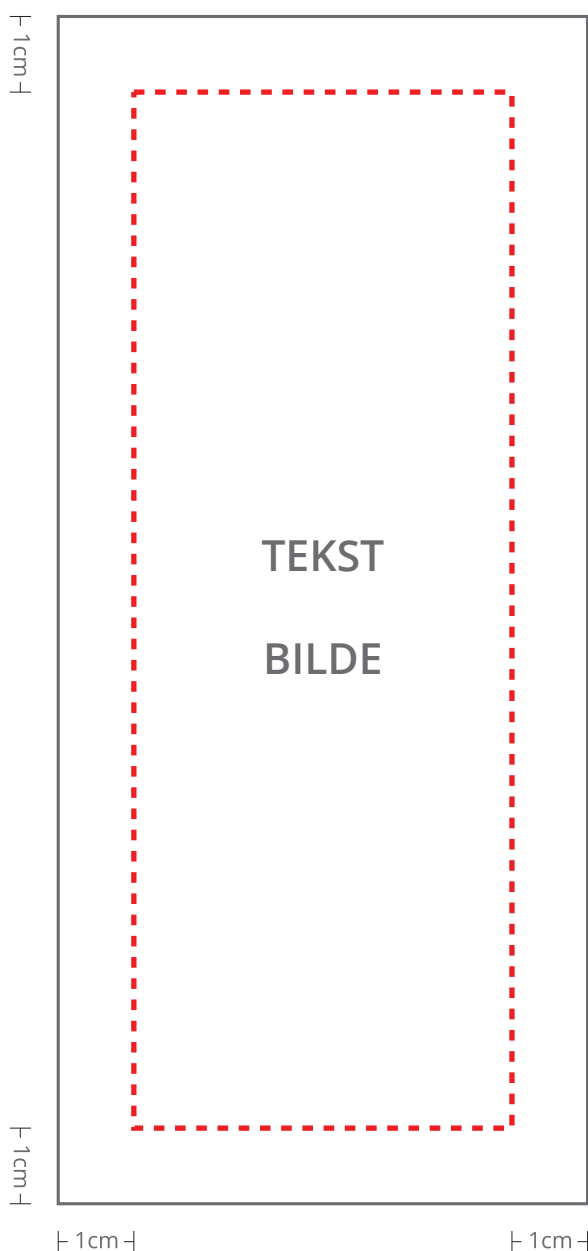

Leveringsspesifikasjonene

- Designet bør utformes i CMYK-farger (ikke RGB)
- Oppgi hvilken som helst fargekode (PANTONE, PMS Solid Belagt)
- Konverter tekst til konturer, eller send den ønskede skrifttypen sammen med designet
- Utform designet helst i Adobe Illustrator (Vektorfil: .AI, .EPS, .PDF)
- Bilder med minst 100 DPI (1:1 - JPG) / 1:3 - 300DPI

EKSEMPEL