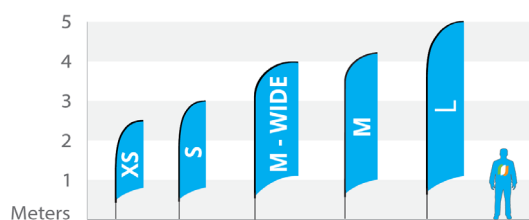

Beach flag Straight

	Impression (lxh), cm	Hauteur Totale, cm
Taille XS	60x186	250
Taille S	60x240	300
Taille M-Wide	90x300	400
Taille M	70x330	420
Taille L	75x380	500

Beach flag Shark

	Impression (lxh), cm	Hauteur Totale, cm
Taille XS	68x200	250
Taille S	68x250	300
Taille M	68x350	400
Taille L	68x450	500

Beach flag Angled

	Impression (lxh), cm	Hauteur Totale, cm
Taille XS	60x186	250
Taille S	60x240	300
Taille M-Wide	90x300	400
Taille M	70x330	420
Taille L	75x380	500

Beach flag Convex

	Impression (lxh), cm	Hauteur Totale, cm
Taille XS	60x180	250
Taille S	60x240	300
Taille M-Wide	90x300	400
Taille M	70x330	420
Taille L	75x380	500

Beach flag Concave

	Impression (lxh), cm	Hauteur Totale, cm
Taille XS	60x186	250
Taille S	60x240	300
Taille M-Wide	90x300	400
Taille M	70x330	420
Taille L	75x380	500

Beach flag Flying

	Impression (lxh), cm	Hauteur Totale, cm
Taille XS	80x143	200
Taille S	90x180	250
Taille M	100x240	340
Taille L	100x300	400

Beach flag Block

	Impression (lxh), cm	Hauteur Totale, cm
Taille XS	60x160	200
Taille S	72x240	300
Taille M	72x340	400
Taille L	72x440	500