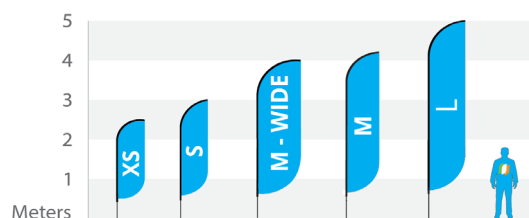

Beach flags

Liste de prix

Française

Liste de prix, beach flags

Les prix ci-dessous sont valables pour les modèles suivantes:

- Beach flag Straight
- Beach flag Concave
- Beach flag Flying
- Beach flag Convex
- Beach flag Angled
- Beach flag Shark
- Beach flag Block

Beach flag Straight

	Impression (lxh), cm	Hauteur Totale, cm
Taille XS	60x186	250
Taille S	60x240	300
Taille M-Wide	90x300	400
Taille M	70x330	420
Taille L	75x380	500

Beach flag Shark

	Impression (lxh), cm	Hauteur Totale, cm
Taille XS	68x200	250
Taille S	68x250	300
Taille M	68x350	400
Taille L	68x450	500

Beach flag Angled

	Impression (lxh), cm	Hauteur Totale, cm
Taille XS	60x186	250
Taille S	60x240	300
Taille M-Wide	90x300	400
Taille M	70x330	420
Taille L	75x380	500

Beach flag Convex

	Impression (lxh), cm	Hauteur Totale, cm
Taille XS	60x180	250
Taille S	60x240	300
Taille M-Wide	90x300	400
Taille M	70x330	420
Taille L	75x380	500

Beach flag Concave

	Impression (lxh), cm	Hauteur Totale, cm
Taille XS	60x186	250
Taille S	60x240	300
Taille M-Wide	90x300	400
Taille M	70x330	420
Taille L	75x380	500

Beach flag Flying

	Impression (lxh), cm	Hauteur Totale, cm
Taille XS	80x143	200
Taille S	90x180	250
Taille M	100x240	340
Taille L	100x300	400