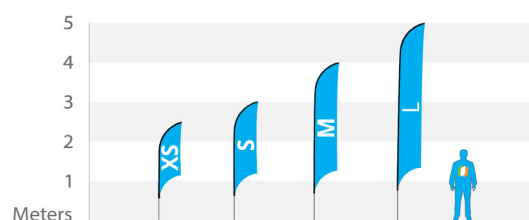

Beach flags

Liste de prix

Française

Liste de prix, beach flags

Les prix ci-dessous sont valables pour les modèles suivantes:

- Beach flag Straight
- Beach flag Concave
- Beach flag Flying
- Beach flag Convex
- Beach flag Angled
- Beach flag Shark
- Beach flag Block

Tous les prix sont hors TVA et hors frais de livraison. INCLUS mise en page et frais de service.

Remise

Remise Beach flags	
Quantité	Remise en pourcentages
3	5%
6	10%
10	15%
15	20%
20	25%

Mesures beach flags

Beach flag Straight

	Impression (lxh), cm	Hauteur Totale, cm
Taille XS	60x186	250
Taille S	60x240	300
Taille M-Wide	90x300	400
Taille M	70x330	420
Taille L	75x380	500

Beach flag Shark

	Impression (lxh), cm	Hauteur Totale, cm
Taille XS	68x200	250
Taille S	68x250	300
Taille M	68x350	400
Taille L	68x450	500

Beach flag Angled

	Impression (lxh), cm	Hauteur Totale, cm
Taille XS	60x186	250
Taille S	60x240	300
Taille M-Wide	90x300	400
Taille M	70x330	420
Taille L	75x380	500

Beach flag Convex

	Impression (lxh), cm	Hauteur Totale, cm
Taille XS	60x180	250
Taille S	60x240	300
Taille M-Wide	90x300	400
Taille M	70x330	420
Taille L	75x380	500