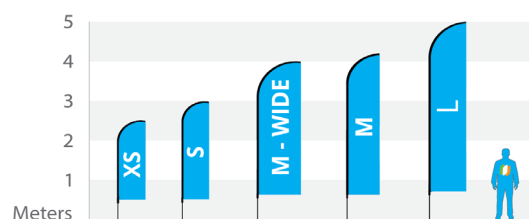

Tous les prix sont hors TVA et hors frais de livraison. INCLUS mise en page et frais de service.

Remise

Remise Beach flags	
Quantité	Remise en pourcentages
3	5%
6	10%
10	15%
15	20%
20	25%

Mesures beach flags

Beach flag Straight

	Impression (lxh), cm	Hauteur Totale, cm
Taille XS	60x186	250
Taille S	60x240	300
Taille M-Wide	90x300	400
Taille M	70x330	420
Taille L	75x380	500

Beach flag Shark

	Impression (lxh), cm	Hauteur Totale, cm
Taille XS	68x200	250
Taille S	68x250	300
Taille M	68x350	400
Taille L	68x450	500

Beach flag Angled

	Impression (lxh), cm	Hauteur Totale, cm
Taille XS	60x186	250
Taille S	60x240	300
Taille M-Wide	90x300	400
Taille M	70x330	420
Taille L	75x380	500

Beach flag Convex

	Impression (lxh), cm	Hauteur Totale, cm
Taille XS	60x180	250
Taille S	60x240	300
Taille M-Wide	90x300	400
Taille M	70x330	420
Taille L	75x380	500

Beach flag Concave

	Impression (lxh), cm	Hauteur Totale, cm
Taille XS	60x186	250
Taille S	60x240	300
Taille M-Wide	90x300	400
Taille M	70x330	420
Taille L	75x380	500

Beach flag Flying

	Impression (lxh), cm	Hauteur Totale, cm
Taille XS	80x143	200
Taille S	90x180	250
Taille M	100x240	340
Taille L	100x300	400