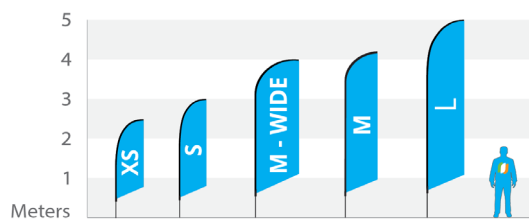

Beach flags

Liste de prix

Française

Liste de prix, beach flags

Les prix ci-dessous sont valables pour les modèles suivantes:

- Beach flag Straight
- Beach flag Concave
- Beach flag Flying
- Beach flag Convex
- Beach flag Angled
- Beach flag Shark
- Beach flag Block

Beach flag Straight

	Impression (lxh), cm	Hauteur Totale, cm
Taille XS	60x186	250
Taille S	60x240	300
Taille M-Wide	90x300	400
Taille M	70x330	420
Taille L	75x380	500

Beach flag Shark

	Impression (lxh), cm	Hauteur Totale, cm
Taille XS	68x200	250
Taille S	68x250	300
Taille M	68x350	400
Taille L	68x450	500

Beach flag Angled

	Impression (lxh), cm	Hauteur Totale, cm
Taille XS	60x186	250
Taille S	60x240	300
Taille M-Wide	90x300	400
Taille M	70x330	420
Taille L	75x380	500

Beach flag Convex

	Impression (lxh), cm	Hauteur Totale, cm
Taille XS	60x180	250
Taille S	60x240	300
Taille M-Wide	90x300	400
Taille M	70x330	420
Taille L	75x380	500

Beach flag Concave

	Impression (lxh), cm	Hauteur Totale, cm
Taille XS	60x186	250
Taille S	60x240	300
Taille M-Wide	90x300	400
Taille M	70x330	420
Taille L	75x380	500

Beach flag Flying

	Impression (lxh), cm	Hauteur Totale, cm
Taille XS	80x143	200
Taille S	90x180	250
Taille M	100x240	340
Taille L	100x300	400