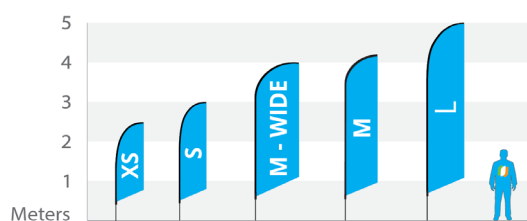

Beach flags

Liste de prix

version Française 1,2

Liste de prix, beach flags

Les prix ci-dessous sont valables pour les modèles suivantes:

- Beach flag Straight
- Beach flag Concave
- Beach flag Flying
- Beach flag Convex
- Beach flag Angled
- Beach flag Shark
- Beach flag Dolphin
- Beach flag Block

Beach flag Straight

	Impression (lxh), cm	Hauteur Totale, cm
Taille XS	60x186	250
Taille S	60x240	300
Taille M-Wide	90x300	400
Taille M	70x330	420
Taille L	75x380	500

Beach flag Shark

	Impression (lxh), cm	Hauteur Totale, cm
Taille XS	68x200	250
Taille S	68x250	300
Taille M	68x350	400
Taille L	68x450	500

Beach flag Dolphin

	Impression (lxh), cm	Hauteur Totale, cm
Taille XS	80x180	250
Taille S	112x200	250
Taille M	112x300	350
Taille L	112x400	450

Beach flag Angled

	Impression (lxh), cm	Hauteur Totale, cm
Taille XS	60x186	250
Taille S	60x240	300
Taille M-Wide	90x300	400
Taille M	70x330	420
Taille L	75x380	500

Beach flag Convex

	Impression (lxh), cm	Hauteur Totale, cm
Taille XS	60x180	250
Taille S	60x240	300
Taille M-Wide	90x300	400
Taille M	70x330	420
Taille L	75x380	500

Beach flag Concave

	Impression (lxh), cm	Hauteur Totale, cm
Taille XS	60x186	250
Taille S	60x240	300
Taille M-Wide	90x300	400
Taille M	70x330	420
Taille L	75x380	500