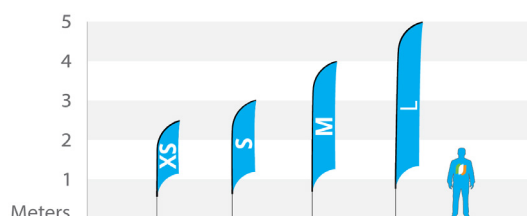

Complet avec mât et sac de transport inclus	Recto	Recto-verso	Air textile
Taille XS	€ 49,95	€ 70,95	€ 59,95
Taille S	€ 62,95	€ 82,95	€ 71,95
Taille M	€ 72,95	€ 106,95	€ 89,95
Taille M-Wide	€ 79,95	€ 123,95	€ 102,95
Taille L	€ 99,95	€ 155,95	€ 124,95
Beach flags individuels sans mât et sac de transport	Recto	Recto-verso	Air textile
Taille XS	€ 25,95	€ 42,95	€ 32,95
Taille S	€ 39,95	€ 64,95	€ 42,95
Taille M	€ 52,95	€ 86,95	€ 69,95
Taille M-Wide	€ 58,95	€ 95,95	€ 80,95
Taille L	€ 78,95	€ 126,95	€ 84,95
Pieds	Prix / par unité		
Pied en croix de luxe	€ 26,95		
Pied en croix	€ 16,95		
Piquets	€ 15,95		
Pieds vrilles	€ 14,95		
Pied vrille éco	€ 6,95		
Plateau	€ 33,95		
Socle pour beach flag, 30kg, plastique	€ 32,95		
Fixation murale, 45 degrés	€ 19,95		
Fixation murale, 90 degrés	€ 19,95		
Fixation murale, 180 degrés	€ 19,95		

Tous les prix sont hors TVA et hors frais de livraison. INCLUS mise en page et frais de service.

Remise

Remise beach flags	
Quantité	Remise en pourcentages
3	3%
6	6%
10	10%
15	14%
20	18%

Mesures beach flags

Beach flag Straight

	Impression (lxh), cm	Hauteur Totale, cm
Taille XS	60x186	250
Taille S	60x240	300
Taille M-Wide	90x300	400
Taille M	70x330	420
Taille L	75x380	500

Beach flag Shark

	Impression (lxh), cm	Hauteur Totale, cm
Taille XS	68x200	250
Taille S	68x250	300
Taille M	68x350	400
Taille L	68x450	500

Beach flag Dolphin

	Impression (lxh), cm	Hauteur Totale, cm
Taille XS	80x180	250
Taille S	112x200	250
Taille M	112x300	350
Taille L	112x400	450

Beach flag Angled

	Impression (lxh), cm	Hauteur Totale, cm
Taille XS	60x186	250
Taille S	60x240	300
Taille M-Wide	90x300	400
Taille M	70x330	420
Taille L	75x380	500