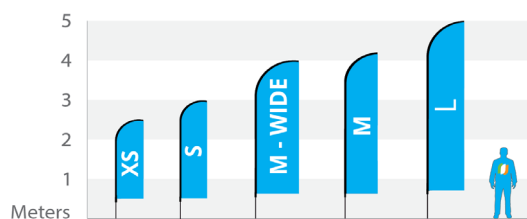

Complet avec mât et sac de transport inclus	Recto	Recto-verso	Air textile
Taille XS	€ 49,95	€ 70,95	€ 59,95
Taille S	€ 62,95	€ 82,95	€ 71,95
Taille M	€ 72,95	€ 106,95	€ 89,95
Taille M-Wide	€ 79,95	€ 123,95	€ 102,95
Taille L	€ 99,95	€ 155,95	€ 124,95
Beach flags individuels sans mât et sac de transport	Recto	Recto-verso	Air textile
Taille XS	€ 25,95	€ 42,95	€ 32,95
Taille S	€ 39,95	€ 64,95	€ 42,95
Taille M	€ 52,95	€ 86,95	€ 69,95
Taille M-Wide	€ 58,95	€ 95,95	€ 80,95
Taille L	€ 78,95	€ 126,95	€ 84,95
Pieds	Prix / par unité		
Pied en croix de luxe	€ 26,95		
Pied en croix	€ 16,95		
Piquets	€ 15,95		
Pieds vrilles	€ 14,95		
Pied vrille éco	€ 6,95		
Plateau	€ 33,95		
Socle pour beach flag, 30kg, plastique	€ 32,95		
Fixation murale, 45 degrés	€ 19,95		
Fixation murale, 90 degrés	€ 19,95		
Fixation murale, 180 degrés	€ 19,95		

Tous les prix sont hors TVA et hors frais de livraison. INCLUS mise en page et frais de service.

Remise

Remise beach flags	
Quantité	Remise en pourcentages
3	3%
6	6%
10	10%
15	14%
20	18%

Mesures beach flags

Beach flag Straight

	Impression (lxh), cm	Hauteur Totale, cm
Taille XS	60x186	250
Taille S	60x240	300
Taille M-Wide	90x300	400
Taille M	70x330	420
Taille L	75x380	500

Beach flag Shark

	Impression (lxh), cm	Hauteur Totale, cm
Taille XS	68x200	250
Taille S	68x250	300
Taille M	68x350	400
Taille L	68x450	500

Beach flag Convex

	Impression (lxh), cm	Hauteur Totale, cm
Taille XS	60x180	250
Taille S	60x240	300
Taille M-Wide	90x300	400
Taille M	70x330	420
Taille L	75x380	500

Beach flag Concave

	Impression (lxh), cm	Hauteur Totale, cm
Taille XS	60x186	250
Taille S	60x240	300
Taille M-Wide	90x300	400
Taille M	70x330	420
Taille L	75x380	500