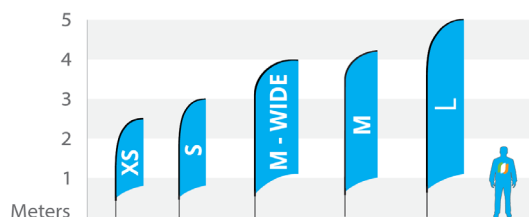

Beach flag Straight

	Impression (lxh), cm	Hauteur Totale, cm
Taille XS	60x186	250
Taille S	60x240	300
Taille M-Wide	90x300	400
Taille M	70x330	420
Taille L	75x380	500

Beach flag Shark

	Impression (lxh), cm	Hauteur Totale, cm
Taille XS	68x200	250
Taille S	68x250	300
Taille M	68x350	400
Taille L	68x450	500

Beach flag Dolphin

	Impression (lxh), cm	Hauteur Totale, cm
Taille XS	80x180	250
Taille S	112x200	250
Taille M	112x300	350
Taille L	112x400	450

Beach flag Angled

	Impression (lxh), cm	Hauteur Totale, cm
Taille XS	60x186	250
Taille S	60x240	300
Taille M-Wide	90x300	400
Taille M	70x330	420
Taille L	75x380	500

Beach flag Convex

	Impression (lxh), cm	Hauteur Totale, cm
Taille XS	60x180	250
Taille S	60x240	300
Taille M-Wide	90x300	400
Taille M	70x330	420
Taille L	75x380	500

Beach flag Concave

	Impression (lxh), cm	Hauteur Totale, cm
Taille XS	60x186	250
Taille S	60x240	300
Taille M-Wide	90x300	400
Taille M	70x330	420
Taille L	75x380	500

Beach flag Flying

	Impression (lxh), cm	Hauteur Totale, cm
Taille XS	70x150	200
Taille S	90x180	250
Taille M	100x240	340
Taille L	100x300	400

Beach flag Block

	Impression (lxh), cm	Hauteur Totale, cm
Taille XS	60x160	200
Taille S	72x240	300
Taille M	72x340	400
Taille L	72x440	500