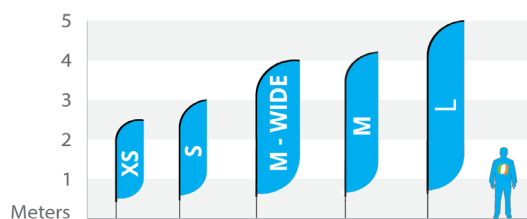

Beach flag Straight

	Impression (lxh), cm	Hauteur Totale, cm
Taille XS	60x186	250
Taille S	60x240	300
Taille M-Wide	90x300	400
Taille M	70x330	420
Taille L	75x380	500

Beach flag Shark

	Impression (lxh), cm	Hauteur Totale, cm
Taille XS	68x200	250
Taille S	68x250	300
Taille M	68x350	400
Taille L	68x450	500

Beach flag Dolphin

	Impression (lxh), cm	Hauteur Totale, cm
Taille XS	80x180	250
Taille S	112x200	250
Taille M	112x300	350
Taille L	112x400	450

Beach flag Angled

	Impression (lxh), cm	Hauteur Totale, cm
Taille XS	60x186	250
Taille S	60x240	300
Taille M-Wide	90x300	400
Taille M	70x330	420
Taille L	75x380	500

Beach flag Convex

	Impression (lxh), cm	Hauteur Totale, cm
Taille XS	60x180	250
Taille S	60x240	300
Taille M-Wide	90x300	400
Taille M	70x330	420
Taille L	75x380	500

Beach flag Concave

	Impression (lxh), cm	Hauteur Totale, cm
Taille XS	60x186	250
Taille S	60x240	300
Taille M-Wide	90x300	400
Taille M	70x330	420
Taille L	75x380	500

Beach flag Flying

	Impression (lxh), cm	Hauteur Totale, cm
Taille XS	70x150	200
Taille S	90x180	250
Taille M	100x240	340
Taille L	100x300	400

Beach flag Block

	Impression (lxh), cm	Hauteur Totale, cm
Taille XS	60x160	200
Taille S	72x240	300
Taille M	72x340	400
Taille L	72x440	500