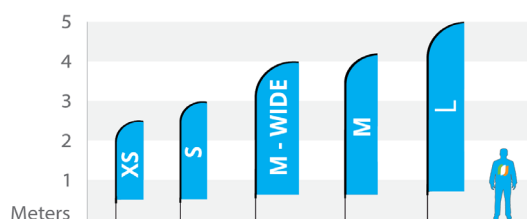

Alle Preise verstehen sich zzgl. MwSt und Versand. Inkl. Layout und Service. Aktuelle Preise in anderen Währungen können im Shop eingesehen werden.

Ermäßigungen

Staffelpreise beachflags	
Menge	Prozentuale Ermäßigung
3	3%
6	6%
10	10%
15	14%
20	18%

Abmessungen beachflags

Beachflag Straight

	Aufdruck (bxh), cm	Gesamthöhe, cm
Größe XS	60x186	250
Größe S	60x240	300
Größe M-Wide	90x300	400
Größe M	70x330	420
Größe L	75x380	500

Beachflag Shark

	Aufdruck (bxh), cm	Gesamthöhe, cm
Größe XS	68x200	250
Größe S	68x250	300
Größe M	68x350	400
Größe L	68x450	500

Beachflag Dolphin

	Aufdruck (bxh), cm	Gesamthöhe, cm
Größe XS	80x180	250
Größe S	112x200	250
Größe M	112x300	350
Größe L	112x400	450

Beachflag Angled

	Aufdruck (bxh), cm	Gesamthöhe, cm
Größe XS	60x186	250
Größe S	60x240	300
Größe M-Wide	90x300	400
Größe M	70x330	420
Größe L	75x380	500

Beachflag Convex

	Aufdruck (bxh), cm	Gesamthöhe, cm
Größe XS	60x180	250
Größe S	60x240	300
Größe M-Wide	90x300	400
Größe M	70x330	420
Größe L	75x380	500

Beachflag Concave

	Aufdruck (bxh), cm	Gesamthöhe, cm
Größe XS	60x186	250
Größe S	60x240	300
Größe M-Wide	90x300	400
Größe M	70x330	420
Größe L	75x380	500