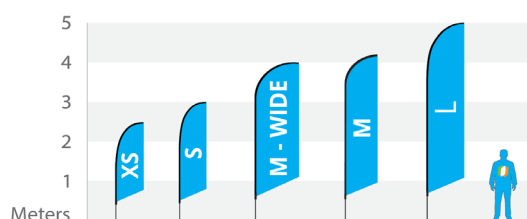

Alle Preise verstehen sich zzgl. MwSt und Versand. Inkl. Layout und Service. Aktuelle Preise in anderen Währungen können im Shop eingesehen werden.

Ermäßigungen

Staffelpreise beachflags	
Menge	Prozentuale Ermäßigung
3	3%
6	6%
10	10%
15	14%
20	18%

Abmessungen beachflags

Beachflag Straight

	Aufdruck (bxh), cm	Gesamthöhe, cm
Größe XS	60x186	250
Größe S	60x240	300
Größe M-Wide	90x300	400
Größe M	70x330	420
Größe L	75x380	500

Beachflag Shark

	Aufdruck (bxh), cm	Gesamthöhe, cm
Größe XS	68x200	250
Größe S	68x250	300
Größe M	68x350	400
Größe L	68x450	500

Beachflag Dolphin

	Aufdruck (bxh), cm	Gesamthöhe, cm
Größe XS	80x180	250
Größe S	112x200	250
Größe M	112x300	350
Größe L	112x400	450

Beachflag Angled

	Aufdruck (bxh), cm	Gesamthöhe, cm
Größe XS	60x186	250
Größe S	60x240	300
Größe M-Wide	90x300	400
Größe M	70x330	420
Größe L	75x380	500

Beachflag Convex

	Aufdruck (bxh), cm	Gesamthöhe, cm
Größe XS	60x180	250
Größe S	60x240	300
Größe M-Wide	90x300	400
Größe M	70x330	420
Größe L	75x380	500

Beachflag Concave

	Aufdruck (bxh), cm	Gesamthöhe, cm
Größe XS	60x186	250
Größe S	60x240	300
Größe M-Wide	90x300	400
Größe M	70x330	420
Größe L	75x380	500