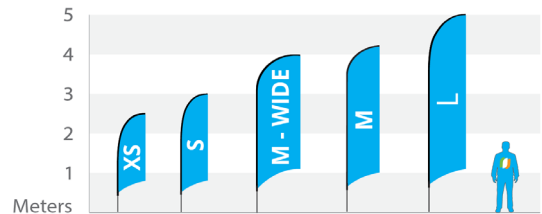

Abmessungen beachflags

Beachflag Straight

	Aufdruck (bxh), cm	Gesamthöhe, cm
Größe XS	60x186	250
Größe S	60x240	300
Größe M-Wide	90x300	400
Größe M	70x330	420
Größe L	75x380	500

Beachflag Shark

	Aufdruck (bxh), cm	Gesamthöhe, cm
Größe XS	68x200	250
Größe S	68x250	300
Größe M	68x350	400
Größe L	68x450	500

Beachflag Dolphin

	Aufdruck (bxh), cm	Gesamthöhe, cm
Größe XS	80x180	250
Größe S	112x200	250
Größe M	112x300	350
Größe L	112x400	450

Beachflag Angled

	Aufdruck (bxh), cm	Gesamthöhe, cm
Größe XS	60x186	250
Größe S	60x240	300
Größe M-Wide	90x300	400
Größe M	70x330	420
Größe L	75x380	500

Beachflag Convex

	Aufdruck (bxh), cm	Gesamthöhe, cm
Größe XS	60x180	250
Größe S	60x240	300
Größe M-Wide	90x300	400
Größe M	70x330	420
Größe L	75x380	500

Beachflag Concave

	Aufdruck (bxh), cm	Gesamthöhe, cm
Größe XS	60x186	250
Größe S	60x240	300
Größe M-Wide	90x300	400
Größe M	70x330	420
Größe L	75x380	500