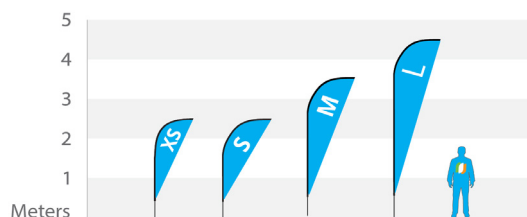

Alle Preise verstehen sich zzgl. MwSt und Versand. Inkl. Layout und Service. Aktuelle Preise in anderen Währungen können im Shop eingesehen werden.

Ermäßigungen

Staffelpreise beachflags	
Menge	Prozentuale Ermäßigung
3	3%
6	6%
10	10%
15	14%
20	18%

Abmessungen beachflags

Beachflag Straight

	Aufdruck (bxh), cm	Gesamthöhe, cm
Größe XS	60x186	250
Größe S	60x240	300
Größe M-Wide	90x300	400
Größe M	70x330	420
Größe L	75x380	500

Beachflag Shark

	Aufdruck (bxh), cm	Gesamthöhe, cm
Größe XS	68x200	250
Größe S	68x250	300
Größe M	68x350	400
Größe L	68x450	500

Beachflag Dolphin

	Aufdruck (bxh), cm	Gesamthöhe, cm
Größe XS	80x180	250
Größe S	112x200	250
Größe M	112x300	350
Größe L	112x400	450

Beachflag Angled

	Aufdruck (bxh), cm	Gesamthöhe, cm
Größe XS	60x186	250
Größe S	60x240	300
Größe M-Wide	90x300	400
Größe M	70x330	420
Größe L	75x380	500

Beachflag Convex

	Aufdruck (bxh), cm	Gesamthöhe, cm
Größe XS	60x180	250
Größe S	60x240	300
Größe M-Wide	90x300	400
Größe M	70x330	420
Größe L	75x380	500

Beachflag Concave

	Aufdruck (bxh), cm	Gesamthöhe, cm
Größe XS	60x186	250
Größe S	60x240	300
Größe M-Wide	90x300	400
Größe M	70x330	420
Größe L	75x380	500