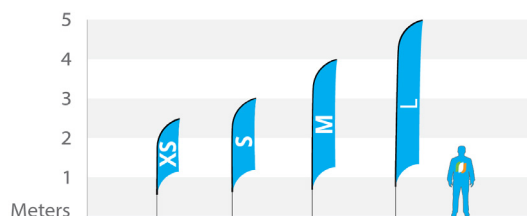

Alle Preise verstehen sich zzgl. MwSt und Versand. Inkl. Layout und Service. Aktuelle Preise in anderen Währungen können im Shop eingesehen werden.

Ermäßigungen

Staffelpreise beachflags	
Menge	Prozentuale Ermäßigung
3	3%
6	6%
10	10%
15	14%
20	18%

Abmessungen beachflags

Beachflag Straight

	Aufdruck (bxh), cm	Gesamthöhe, cm
Größe XS	60x186	250
Größe S	60x240	300
Größe M-Wide	90x300	400
Größe M	70x330	420
Größe L	75x380	500

Beachflag Shark

	Aufdruck (bxh), cm	Gesamthöhe, cm
Größe XS	68x200	250
Größe S	68x250	300
Größe M	68x350	400
Größe L	68x450	500

Beachflag Dolphin

	Aufdruck (bxh), cm	Gesamthöhe, cm
Größe XS	80x180	250
Größe S	112x200	250
Größe M	112x300	350
Größe L	112x400	450

Beachflag Angled

	Aufdruck (bxh), cm	Gesamthöhe, cm
Größe XS	60x186	250
Größe S	60x240	300
Größe M-Wide	90x300	400
Größe M	70x330	420
Größe L	75x380	500

Beachflag Convex

	Aufdruck (bxh), cm	Gesamthöhe, cm
Größe XS	60x180	250
Größe S	60x240	300
Größe M-Wide	90x300	400
Größe M	70x330	420
Größe L	75x380	500

Beachflag Concave

	Aufdruck (bxh), cm	Gesamthöhe, cm
Größe XS	60x186	250
Größe S	60x240	300
Größe M-Wide	90x300	400
Größe M	70x330	420
Größe L	75x380	500