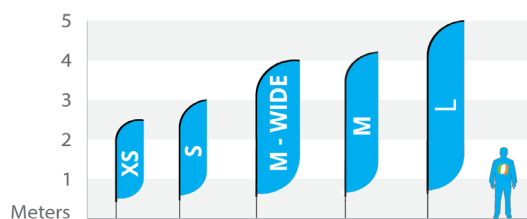

Abmessungen beachflags

Beachflag Straight

	Aufdruck (bxh), cm	Gesamthöhe, cm
Größe XS	60x186	250
Größe S	60x240	300
Größe M-Wide	90x300	400
Größe M	70x330	420
Größe L	75x380	500

Beachflag Shark

	Aufdruck (bxh), cm	Gesamthöhe, cm
Größe XS	68x200	250
Größe S	68x250	300
Größe M	68x350	400
Größe L	68x450	500

Beachflag Dolphin

	Aufdruck (bxh), cm	Gesamthöhe, cm
Größe XS	80x180	250
Größe S	112x200	250
Größe M	112x300	350
Größe L	112x400	450

Beachflag Angled

	Aufdruck (bxh), cm	Gesamthöhe, cm
Größe XS	60x186	250
Größe S	60x240	300
Größe M-Wide	90x300	400
Größe M	70x330	420
Größe L	75x380	500

Beachflag Convex

	Aufdruck (bxh), cm	Gesamthöhe, cm
Größe XS	60x180	250
Größe S	60x240	300
Größe M-Wide	90x300	400
Größe M	70x330	420
Größe L	75x380	500

Beachflag Concave

	Aufdruck (bxh), cm	Gesamthöhe, cm
Größe XS	60x186	250
Größe S	60x240	300
Größe M-Wide	90x300	400
Größe M	70x330	420
Größe L	75x380	500

Beachflag Flying

	Aufdruck (bxh), cm	Gesamthöhe, cm
Größe XS	70x150	200
Größe S	90x180	250
Größe M	100x240	340
Größe L	100x300	400

Beachflag Block

	Aufdruck (bxh), cm	Gesamthöhe, cm
Größe XS	60x160	200
Größe S	72x240	300
Größe M	72x340	400
Größe L	72x440	500