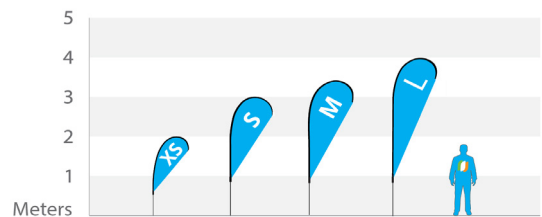

Abmessungen beachflags

Beachflag Straight

	Aufdruck (bxh), cm	Gesamthöhe, cm
Größe XS	60x186	250
Größe S	60x240	300
Größe M-Wide	90x300	400
Größe M	70x330	420
Größe L	75x380	500

Beachflag Shark

	Aufdruck (bxh), cm	Gesamthöhe, cm
Größe XS	68x200	250
Größe S	68x250	300
Größe M	68x350	400
Größe L	68x450	500

Beachflag Dolphin

	Aufdruck (bxh), cm	Gesamthöhe, cm
Größe XS	80x180	250
Größe S	112x200	250
Größe M	112x300	350
Größe L	112x400	450

Beachflag Angled

	Aufdruck (bxh), cm	Gesamthöhe, cm
Größe XS	60x186	250
Größe S	60x240	300
Größe M-Wide	90x300	400
Größe M	70x330	420
Größe L	75x380	500

Beachflag Convex

	Aufdruck (bxh), cm	Gesamthöhe, cm
Größe XS	60x180	250
Größe S	60x240	300
Größe M-Wide	90x300	400
Größe M	70x330	420
Größe L	75x380	500

Beachflag Concave

	Aufdruck (bxh), cm	Gesamthöhe, cm
Größe XS	60x186	250
Größe S	60x240	300
Größe M-Wide	90x300	400
Größe M	70x330	420
Größe L	75x380	500

Beachflag Flying

	Aufdruck (bxh), cm	Gesamthöhe, cm
Größe XS	70x150	200
Größe S	90x180	250
Größe M	100x240	340
Größe L	100x300	400

Beachflag Block

	Aufdruck (bxh), cm	Gesamthöhe, cm
Größe XS	60x160	200
Größe S	72x240	300
Größe M	72x340	400
Größe L	72x440	500