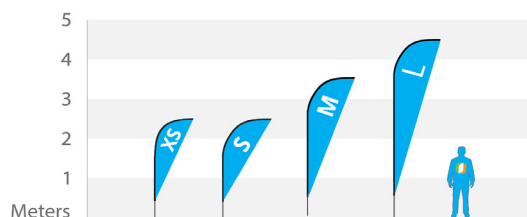

Beachflag Dolphin

	Bedrukking (bxh), cm	Totale hoogte, cm
Maat XS	80x180	250
Maat S	112x200	250
Maat M	112x300	350
Maat L	112x400	450