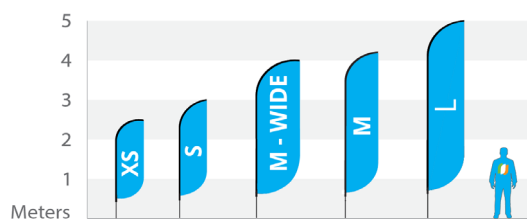

Beachflag Convex

	Bedrukking (bxh), cm	Totale hoogte, cm
Maat XS	60x180	250
Maat S	60x240	300
Maat M-Wide	90x300	400
Maat M	70x330	420
Maat L	75x380	500