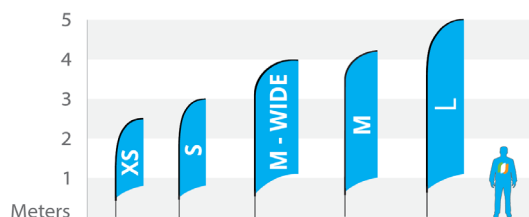

Beachflag Concave

	Bedrukking (bxh), cm	Totale hoogte, cm
Maat XS	60x186	250
Maat S	60x240	300
Maat M-Wide	90x300	400
Maat M	70x330	420
Maat L	75x380	500