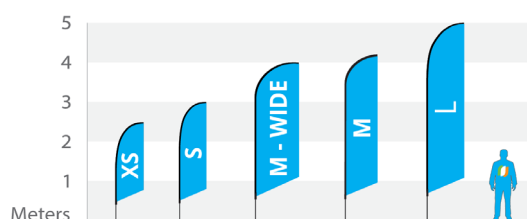

### Beachflag Straight

	Bedrukking (bxh), cm	Totale hoogte, cm
Maat XS	60x186	250
Maat S	60x240	300
Maat M-Wide	90x300	400
Maat M	70x330	420
Maat L	75x380	500

### Beachflag Shark

	Bedrukking (bxh), cm	Totale hoogte, cm
Maat XS	68x200	250
Maat S	68x250	300
Maat M	68x350	400
Maat L	68x450	500

### Beachflag Dolphin

	Bedrukking (bxh), cm	Totale hoogte, cm
Maat XS	80x180	250
Maat S	112x200	250
Maat M	112x300	350
Maat L	112x400	450

### Beachflag Angled

	Bedrukking (bxh), cm	Totale hoogte, cm
Maat XS	60x186	250
Maat S	60x240	300
Maat M-Wide	90x300	400
Maat M	70x330	420
Maat L	75x380	500