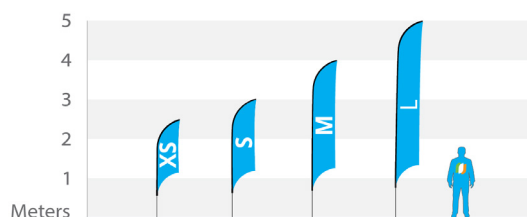

## Afmetingen beachflags

### Beachflag Straight

	Bedrukking (bxh), cm	Totale hoogte, cm
Maat XS	60x186	250
Maat S	60x240	300
Maat M-Wide	90x300	400
Maat M	70x330	420
Maat L	75x380	500

### Beachflag Shark

	Bedrukking (bxh), cm	Totale hoogte, cm
Maat XS	68x200	250
Maat S	68x250	300
Maat M	68x350	400
Maat L	68x450	500