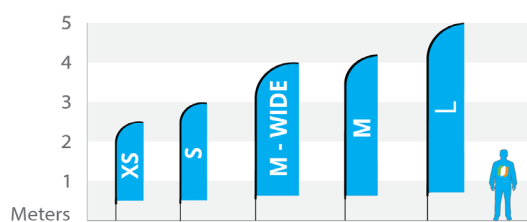

### Beachflag Straight

	Bedrukking (bxh), cm	Totale hoogte, cm
Maat XS	60x186	250
Maat S	60x240	300
Maat M-Wide	90x300	400
Maat M	70x330	420
Maat L	75x380	500