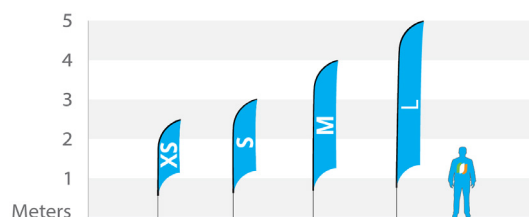

Alle priser er ekskl. Moms og transportomkostninger. Gældende priser i andre valutaer findes i web-shoppen

Rabat

Rabat beach flags	
Mængde	Rabat i procent
3	3%
6	6%
10	10%
15	14%
20	18%

Beachflag størrelse

Beachflag Straight

	Print (bredde x højde) cm	Total højde, cm
Størrelse XS	60x186	250
Størrelse S	60x240	300
Størrelse M-Wide	90x300	400
Størrelse M	70x330	420
Størrelse L	75x380	500

Beachflag Shark

	Print (bredde x højde) cm	Total højde, cm
Størrelse XS	68x200	250
Størrelse S	68x250	300
Størrelse M	68x350	400
Størrelse L	68x450	500

Beachflag Dolphin

	Print (bredde x højde) cm	Total højde, cm
Størrelse XS	80x180	250
Størrelse S	112x200	250
Størrelse M	112x300	350
Taille L	112x400	450

Beachflag Angled

	Print (bredde x højde) cm	Total højde, cm
Størrelse XS	60x186	250
Størrelse S	60x240	300
Størrelse M-Wide	90x300	400
Størrelse M	70x330	420
Størrelse L	75x380	500