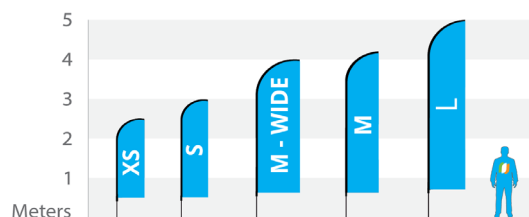

Alle priser er ekskl. Moms og transportomkostninger. Gældende priser i andre valutaer findes i web-shoppen

Rabat

Rabat beach flags	
Mængde	Rabat i procent
3	3%
6	6%
10	10%
15	14%
20	18%

Beachflag størrelse

Beachflag Straight

	Print (bredde x højde) cm	Total højde, cm
Størrelse XS	60x186	250
Størrelse S	60x240	300
Størrelse M-Wide	90x300	400
Størrelse M	70x330	420
Størrelse L	75x380	500

Beachflag Shark

	Print (bredde x højde) cm	Total højde, cm
Størrelse XS	68x200	250
Størrelse S	68x250	300
Størrelse M	68x350	400
Størrelse L	68x450	500

Beachflag Dolphin

	Print (bredde x højde) cm	Total højde, cm
Størrelse XS	80x180	250
Størrelse S	112x200	250
Størrelse M	112x300	350
Taille L	112x400	450

Beachflag Angled

	Print (bredde x højde) cm	Total højde, cm
Størrelse XS	60x186	250
Størrelse S	60x240	300
Størrelse M-Wide	90x300	400
Størrelse M	70x330	420
Størrelse L	75x380	500

Beachflag Convex

	Print (bredde x højde) cm	Total højde, cm
Størrelse XS	60x180	250
Størrelse S	60x240	300
Størrelse M-Wide	90x300	400
Størrelse M	70x330	420
Størrelse L	75x380	500

Beachflag Concave

	Print (bredde x højde) cm	Total højde, cm
Størrelse XS	60x186	250
Størrelse S	60x240	300
Størrelse M-Wide	90x300	400
Størrelse M	70x330	420
Størrelse L	75x380	500