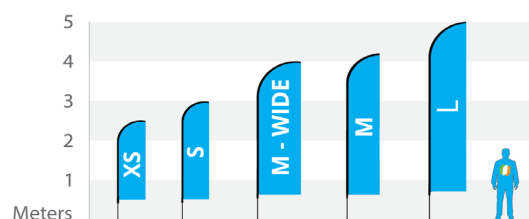

Alle priser er ekskl. Moms og transportomkostninger. Gældende priser i andre valutaer findes i web-shoppen

Rabat

Rabat Beachflag	
Antal	Rabat i procent
3	5%
6	10%
10	15%
15	20%
20	25%

Beachflag størrelse

Beachflag Straight

	Print (bxh), cm	Total højde, cm
Størrelse XS	60x186	250
Størrelse S	60x240	300
Størrelse M-Wide	90x300	400
Størrelse M	70x330	420
Størrelse L	75x380	500

Beachflag Shark

	Print (bxh), cm	Total højde, cm
Størrelse XS	68x200	250
Størrelse S	68x250	300
Størrelse M	68x350	400
Størrelse L	68x450	500

Beachflag Angled

	Print (bxh), cm	Total højde, cm
Størrelse XS	60x186	250
Størrelse S	60x240	300
Størrelse M-Wide	90x300	400
Størrelse M	70x330	420
Størrelse L	75x380	500

Beachflag Convex

	Print (bxh), cm	Total højde, cm
Størrelse XS	60x180	250
Størrelse S	60x240	300
Størrelse M-Wide	90x300	400
Størrelse M	70x330	420
Størrelse L	75x380	500