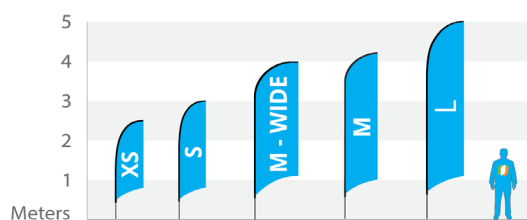

Beachflag Straight

	Print (bxh), cm	Total højde, cm
Størrelse XS	60x186	250
Størrelse S	60x240	300
Størrelse M-Wide	90x300	400
Størrelse M	70x330	420
Størrelse L	75x380	500

Beachflag Shark

	Print (bxh), cm	Total højde, cm
Størrelse XS	68x200	250
Størrelse S	68x250	300
Størrelse M	68x350	400
Størrelse L	68x450	500

Beachflag Angled

	Print (bxh), cm	Total højde, cm
Størrelse XS	60x186	250
Størrelse S	60x240	300
Størrelse M-Wide	90x300	400
Størrelse M	70x330	420
Størrelse L	75x380	500

Beachflag Convex

	Print (bxh), cm	Total højde, cm
Størrelse XS	60x180	250
Størrelse S	60x240	300
Størrelse M-Wide	90x300	400
Størrelse M	70x330	420
Størrelse L	75x380	500

Beachflag Concave

	Print (bxh), cm	Total højde, cm
Størrelse XS	60x186	250
Størrelse S	60x240	300
Størrelse M-Wide	90x300	400
Størrelse M	70x330	420
Størrelse L	75x380	500

Beachflag Flying

	Print (bxh), cm	Total højde, cm
Størrelse XS	80x143	200
Størrelse S	90x180	250
Størrelse M	100x240	340
Størrelse L	100x300	400