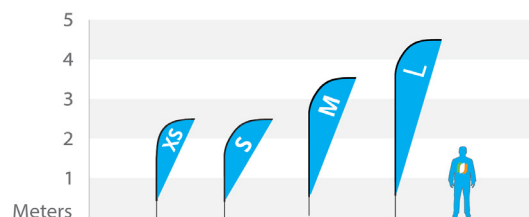

Beachflag Straight

	Print (bredde x højde) cm	Total højde, cm
Størrelse XS	60x186	250
Størrelse S	60x240	300
Størrelse M-Wide	90x300	400
Størrelse M	70x330	420
Størrelse L	75x380	500

Beachflag Shark

	Print (bredde x højde) cm	Total højde, cm
Størrelse XS	68x200	250
Størrelse S	68x250	300
Størrelse M	68x350	400
Størrelse L	68x450	500

Beachflag Dolphin

	Print (bredde x højde) cm	Total højde, cm
Størrelse XS	80x180	250
Størrelse S	112x200	250
Størrelse M	112x300	350
Taille L	112x400	450

Beachflag Angled

	Print (bredde x højde) cm	Total højde, cm
Størrelse XS	60x186	250
Størrelse S	60x240	300
Størrelse M-Wide	90x300	400
Størrelse M	70x330	420
Størrelse L	75x380	500

Beachflag Convex

	Print (bredde x højde) cm	Total højde, cm
Størrelse XS	60x180	250
Størrelse S	60x240	300
Størrelse M-Wide	90x300	400
Størrelse M	70x330	420
Størrelse L	75x380	500

Beachflag Concave

	Print (bredde x højde) cm	Total højde, cm
Størrelse XS	60x186	250
Størrelse S	60x240	300
Størrelse M-Wide	90x300	400
Størrelse M	70x330	420
Størrelse L	75x380	500