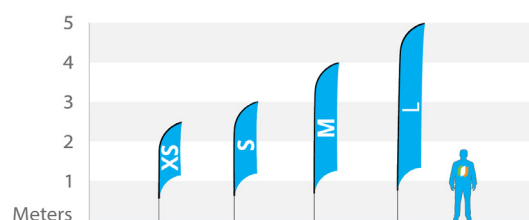

Alle priser er ekskl. Moms og transportomkostninger. Gældende priser i andre valutaer findes i web-shoppen

Rabat

Rabat Beachflag	
Antal	Rabat i procent
3	5%
6	10%
10	15%
15	20%
20	25%

Beachflag størrelse

Beachflag Straight

	Print (bxh), cm	Total højde, cm
Størrelse XS	60x186	250
Størrelse S	60x240	300
Størrelse M-Wide	90x300	400
Størrelse M	70x330	420
Størrelse L	75x380	500

Beachflag Shark

	Print (bxh), cm	Total højde, cm
Størrelse XS	68x200	250
Størrelse S	68x250	300
Størrelse M	68x350	400
Størrelse L	68x450	500

Beachflag Angled

	Print (bxh), cm	Total højde, cm
Størrelse XS	60x186	250
Størrelse S	60x240	300
Størrelse M-Wide	90x300	400
Størrelse M	70x330	420
Størrelse L	75x380	500

Beachflag Convex

	Print (bxh), cm	Total højde, cm
Størrelse XS	60x180	250
Størrelse S	60x240	300
Størrelse M-Wide	90x300	400
Størrelse M	70x330	420
Størrelse L	75x380	500