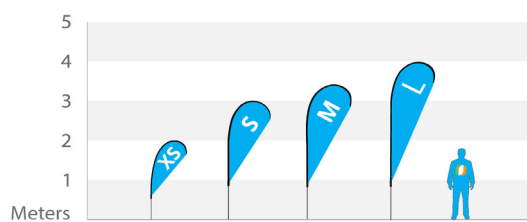

Beachflag Straight

	Print (bxh), cm	Total højde, cm
Størrelse XS	60x186	250
Størrelse S	60x240	300
Størrelse M-Wide	90x300	400
Størrelse M	70x330	420
Størrelse L	75x380	500

Beachflag Shark

	Print (bxh), cm	Total højde, cm
Størrelse XS	68x200	250
Størrelse S	68x250	300
Størrelse M	68x350	400
Størrelse L	68x450	500

Beachflag Angled

	Print (bxh), cm	Total højde, cm
Størrelse XS	60x186	250
Størrelse S	60x240	300
Størrelse M-Wide	90x300	400
Størrelse M	70x330	420
Størrelse L	75x380	500

Beachflag Convex

	Print (bxh), cm	Total højde, cm
Størrelse XS	60x180	250
Størrelse S	60x240	300
Størrelse M-Wide	90x300	400
Størrelse M	70x330	420
Størrelse L	75x380	500

Beachflag Concave

	Print (bxh), cm	Total højde, cm
Størrelse XS	60x186	250
Størrelse S	60x240	300
Størrelse M-Wide	90x300	400
Størrelse M	70x330	420
Størrelse L	75x380	500

Beachflag Flying

	Print (bxh), cm	Total højde, cm
Størrelse XS	80x143	200
Størrelse S	90x180	250
Størrelse M	100x240	340
Størrelse L	100x300	400