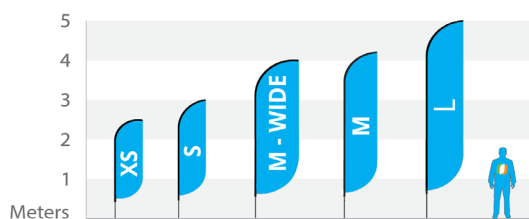

Beachflag Straight

	Print (bredde x højde) cm	Total højde, cm
Størrelse XS	60x186	250
Størrelse S	60x240	300
Størrelse M-Wide	90x300	400
Størrelse M	70x330	420
Størrelse L	75x380	500

Beachflag Shark

	Print (bredde x højde) cm	Total højde, cm
Størrelse XS	68x200	250
Størrelse S	68x250	300
Størrelse M	68x350	400
Størrelse L	68x450	500

Beachflag Dolphin

	Print (bredde x højde) cm	Total højde, cm
Størrelse XS	80x180	250
Størrelse S	112x200	250
Størrelse M	112x300	350
Taille L	112x400	450

Beachflag Angled

	Print (bredde x højde) cm	Total højde, cm
Størrelse XS	60x186	250
Størrelse S	60x240	300
Størrelse M-Wide	90x300	400
Størrelse M	70x330	420
Størrelse L	75x380	500

Beachflag Convex

	Print (bredde x højde) cm	Total højde, cm
Størrelse XS	60x180	250
Størrelse S	60x240	300
Størrelse M-Wide	90x300	400
Størrelse M	70x330	420
Størrelse L	75x380	500

Beachflag Concave

	Print (bredde x højde) cm	Total højde, cm
Størrelse XS	60x186	250
Størrelse S	60x240	300
Størrelse M-Wide	90x300	400
Størrelse M	70x330	420
Størrelse L	75x380	500