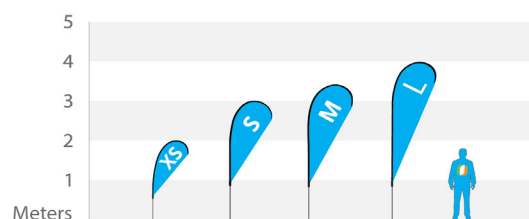

Beachflag Straight

	Print (bredde x højde) cm	Total højde, cm
Størrelse XS	60x186	250
Størrelse S	60x240	300
Størrelse M-Wide	90x300	400
Størrelse M	70x330	420
Størrelse L	75x380	500

Beachflag Shark

	Print (bredde x højde) cm	Total højde, cm
Størrelse XS	68x200	250
Størrelse S	68x250	300
Størrelse M	68x350	400
Størrelse L	68x450	500

Beachflag Dolphin

	Print (bredde x højde) cm	Total højde, cm
Størrelse XS	80x180	250
Størrelse S	112x200	250
Størrelse M	112x300	350
Taille L	112x400	450

Beachflag Angled

	Print (bredde x højde) cm	Total højde, cm
Størrelse XS	60x186	250
Størrelse S	60x240	300
Størrelse M-Wide	90x300	400
Størrelse M	70x330	420
Størrelse L	75x380	500

Beachflag Convex

	Print (bredde x højde) cm	Total højde, cm
Størrelse XS	60x180	250
Størrelse S	60x240	300
Størrelse M-Wide	90x300	400
Størrelse M	70x330	420
Størrelse L	75x380	500

Beachflag Concave

	Print (bredde x højde) cm	Total højde, cm
Størrelse XS	60x186	250
Størrelse S	60x240	300
Størrelse M-Wide	90x300	400
Størrelse M	70x330	420
Størrelse L	75x380	500

Beachflag Flying

	Print (bredde x højde) cm	Total højde, cm
Størrelse XS	70x150	200
Størrelse S	90x180	250
Størrelse M	100x240	340
Størrelse L	100x300	400

Beachflag Block

	Print (bredde x højde) cm	Total højde, cm
Størrelse XS	60x160	200
Størrelse S	72x240	300
Størrelse M	72x340	400
Størrelse L	72x440	500