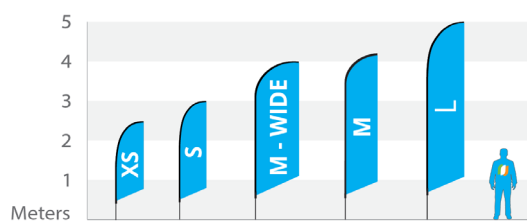

Beachflag Straight

	Print (bxh), cm	Total højde, cm
Størrelse XS	60x186	250
Størrelse S	60x240	300
Størrelse M-Wide	90x300	400
Størrelse M	70x330	420
Størrelse L	75x380	500

Beachflag Shark

	Print (bxh), cm	Total højde, cm
Størrelse XS	68x200	250
Størrelse S	68x250	300
Størrelse M	68x350	400
Størrelse L	68x450	500

Beachflag Angled

	Print (bxh), cm	Total højde, cm
Størrelse XS	60x186	250
Størrelse S	60x240	300
Størrelse M-Wide	90x300	400
Størrelse M	70x330	420
Størrelse L	75x380	500

Beachflag Convex

	Print (bxh), cm	Total højde, cm
Størrelse XS	60x180	250
Størrelse S	60x240	300
Størrelse M-Wide	90x300	400
Størrelse M	70x330	420
Størrelse L	75x380	500