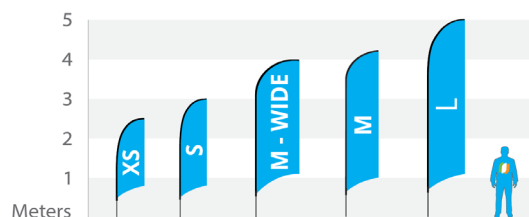

Beachflag Straight

	Print (bredde x højde) cm	Total højde, cm
Størrelse XS	60x186	250
Størrelse S	60x240	300
Størrelse M-Wide	90x300	400
Størrelse M	70x330	420
Størrelse L	75x380	500

Beachflag Shark

	Print (bredde x højde) cm	Total højde, cm
Størrelse XS	68x200	250
Størrelse S	68x250	300
Størrelse M	68x350	400
Størrelse L	68x450	500

Beachflag Dolphin

	Print (bredde x højde) cm	Total højde, cm
Størrelse XS	80x180	250
Størrelse S	112x200	250
Størrelse M	112x300	350
Taille L	112x400	450

Beachflag Angled

	Print (bredde x højde) cm	Total højde, cm
Størrelse XS	60x186	250
Størrelse S	60x240	300
Størrelse M-Wide	90x300	400
Størrelse M	70x330	420
Størrelse L	75x380	500

Beachflag Convex

	Print (bredde x højde) cm	Total højde, cm
Størrelse XS	60x180	250
Størrelse S	60x240	300
Størrelse M-Wide	90x300	400
Størrelse M	70x330	420
Størrelse L	75x380	500

Beachflag Concave

	Print (bredde x højde) cm	Total højde, cm
Størrelse XS	60x186	250
Størrelse S	60x240	300
Størrelse M-Wide	90x300	400
Størrelse M	70x330	420
Størrelse L	75x380	500