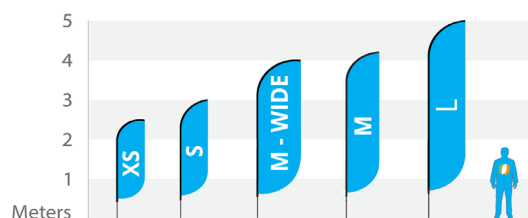

Beachflag Straight

	Print (bxh), cm	Total højde, cm
Størrelse XS	60x186	250
Størrelse S	60x240	300
Størrelse M-Wide	90x300	400
Størrelse M	70x330	420
Størrelse L	75x380	500

Beachflag Shark

	Print (bxh), cm	Total højde, cm
Størrelse XS	68x200	250
Størrelse S	68x250	300
Størrelse M	68x350	400
Størrelse L	68x450	500

Beachflag Angled

	Print (bxh), cm	Total højde, cm
Størrelse XS	60x186	250
Størrelse S	60x240	300
Størrelse M-Wide	90x300	400
Størrelse M	70x330	420
Størrelse L	75x380	500

Beachflag Convex

	Print (bxh), cm	Total højde, cm
Størrelse XS	60x180	250
Størrelse S	60x240	300
Størrelse M-Wide	90x300	400
Størrelse M	70x330	420
Størrelse L	75x380	500

Beachflag Concave

	Print (bxh), cm	Total højde, cm
Størrelse XS	60x186	250
Størrelse S	60x240	300
Størrelse M-Wide	90x300	400
Størrelse M	70x330	420
Størrelse L	75x380	500

Beachflag Flying

	Print (bxh), cm	Total højde, cm
Størrelse XS	80x143	200
Størrelse S	90x180	250
Størrelse M	100x240	340
Størrelse L	100x300	400