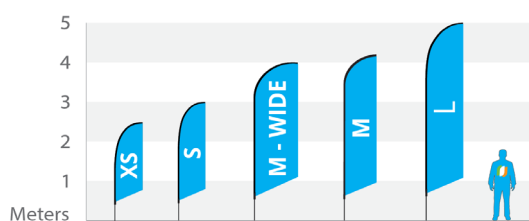

Beachflag Straight

	Print (bredde x højde) cm	Total højde, cm
Størrelse XS	60x186	250
Størrelse S	60x240	300
Størrelse M-Wide	90x300	400
Størrelse M	70x330	420
Størrelse L	75x380	500

Beachflag Shark

	Print (bredde x højde) cm	Total højde, cm
Størrelse XS	68x200	250
Størrelse S	68x250	300
Størrelse M	68x350	400
Størrelse L	68x450	500

Beachflag Dolphin

	Print (bredde x højde) cm	Total højde, cm
Størrelse XS	80x180	250
Størrelse S	112x200	250
Størrelse M	112x300	350
Taille L	112x400	450

Beachflag Angled

	Print (bredde x højde) cm	Total højde, cm
Størrelse XS	60x186	250
Størrelse S	60x240	300
Størrelse M-Wide	90x300	400
Størrelse M	70x330	420
Størrelse L	75x380	500

Beachflag Convex

	Print (bredde x højde) cm	Total højde, cm
Størrelse XS	60x180	250
Størrelse S	60x240	300
Størrelse M-Wide	90x300	400
Størrelse M	70x330	420
Størrelse L	75x380	500

Beachflag Concave

	Print (bredde x højde) cm	Total højde, cm
Størrelse XS	60x186	250
Størrelse S	60x240	300
Størrelse M-Wide	90x300	400
Størrelse M	70x330	420
Størrelse L	75x380	500